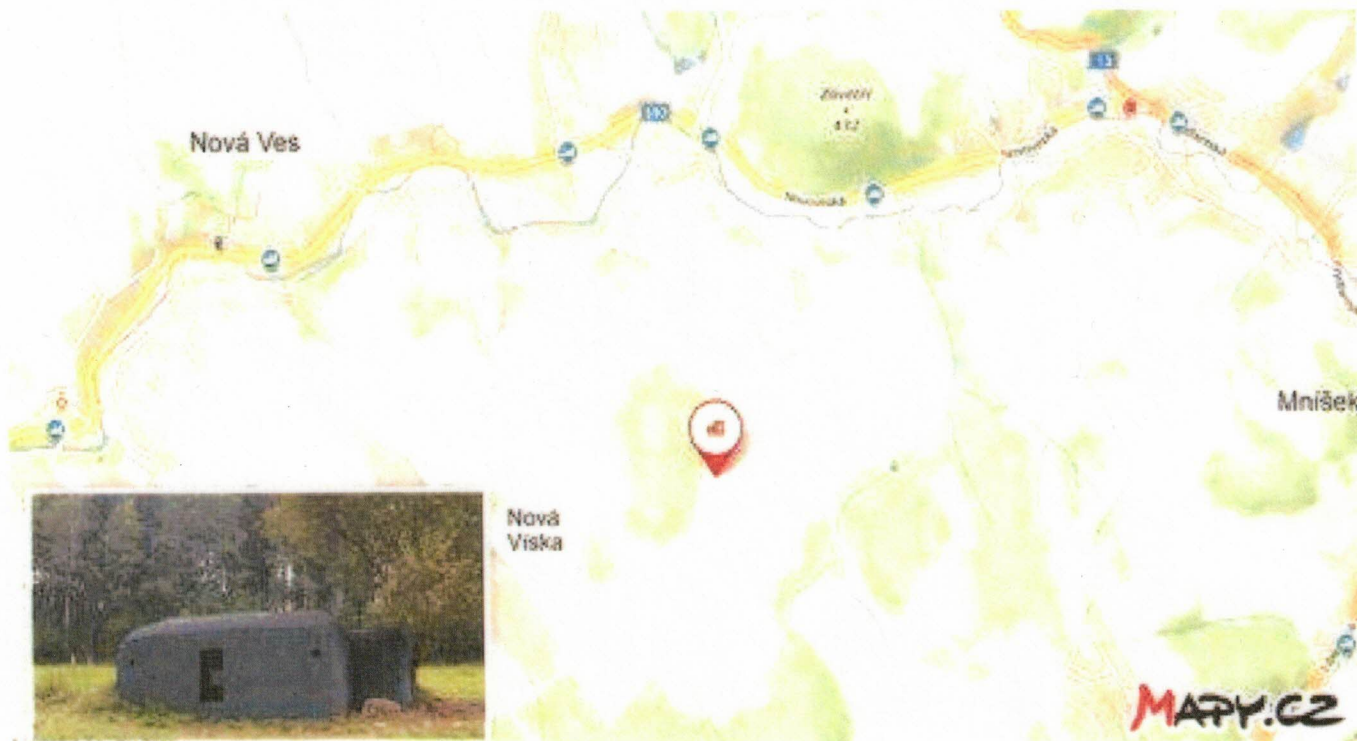

**ŘOPÍK - K1/88/180**

*Nová Ves*

# DEN OTEVŘENÝCH DVEŘÍ NA BUNKRU ŘOPÍK NOVÁ VES

**BUDEME SE NA VÁS TĚŠIT**

**OD RÁNA 11.6.2022**